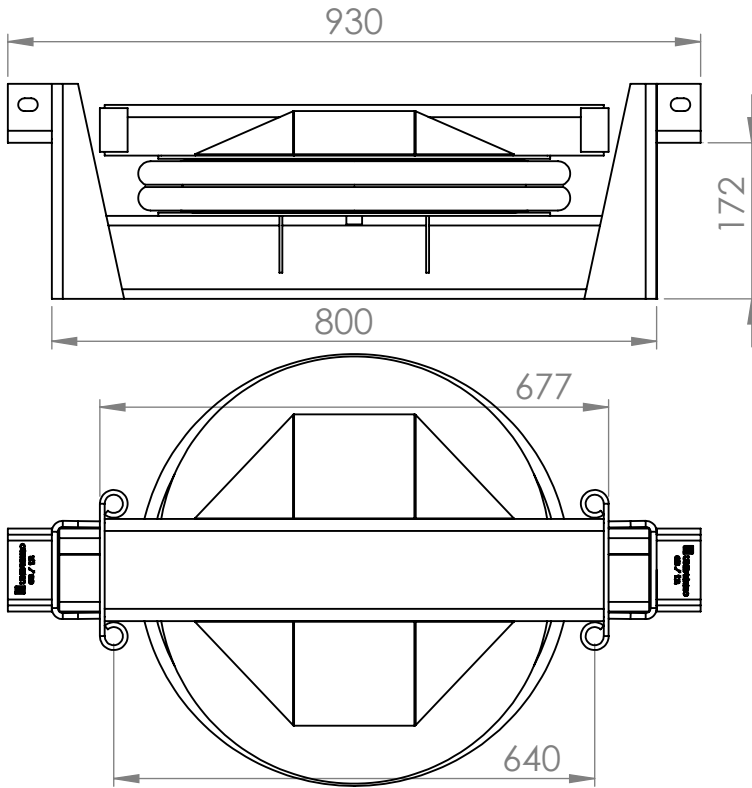

SUSPENSOR SR REBAIXADO 250

COMPONENTES

ITEM	CODIGO	QUANT	DENOM
01	02813100	01	TRAVESSA SUPERIOR
02	02816200	01	TRAVESSA INFERIOR
03	02012100	01	BOLSA GRANDE
04	02510800	02	GRAMPO R 694
05	02011800	04	PORCA SX 7/8"
06	02012600	04	PORCA AF SEX 7/8"