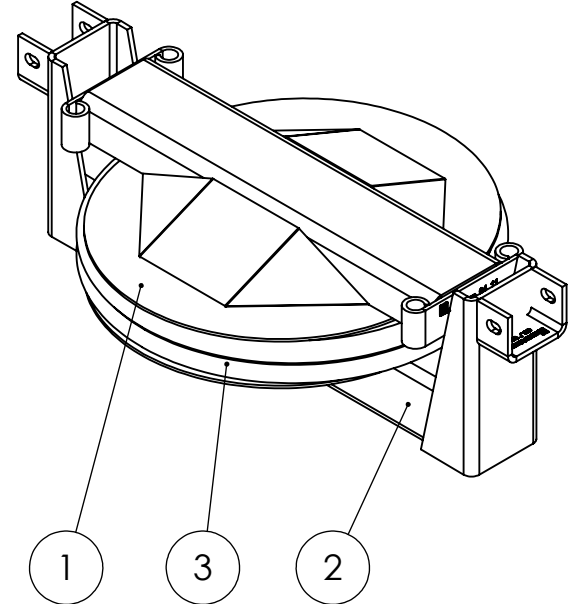

SUSPENSOR SR REBAIXADO 250

COMPONENTES

ITEM	CODIGO	QUANT	DENOM
01	02813100	01	TRAVESSA SUPERIOR
02	02816200	01	TRAVESSA INFERIOR
03	02012100	01	BOLSA GRANDE
04	02510800	02	GRAMPO R 694
05	02011800	04	PORCA SX 7/8"
06	02012600	04	PORCA AF SEX 7/8"