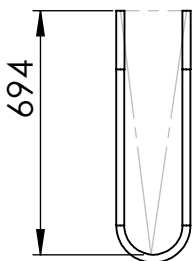

SUSPENSOR SR REBAIXADO 250

COMPONENTES

ITEM	CODIGO	QUANT	DENOM
01	02813100	01	TRAVESSA SUPERIOR
02	02816200	01	TRAVESSA INFERIOR
03	02012100	01	BOLSA GRANDE
04	02510800	02	GRAMPO R 694
05	02011800	04	PORCA SX 7/8"
06	02012600	04	PORCA AF SEX 7/8"