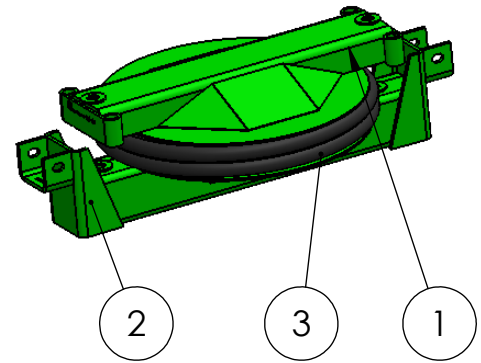

SUSPENSOR SR 926 UNIVERSAL

COMPONENTES

ITEM	CODIGO	QUANT	DENOM
01	02800100	01	TRAVESSA SUPERIOR
02	02243200	01	TRAVESSA INFERIOR
03	02012100	01	BOLSA GRANDE
04	02580500	02	GRAMPO Q 731
05	02010700	02	LIMITADOR
06	02011800	06	PORCA SEX 7/8"
07	02012600	06	PORCA AF 7/8"
08	02760103	04	REFORÇO