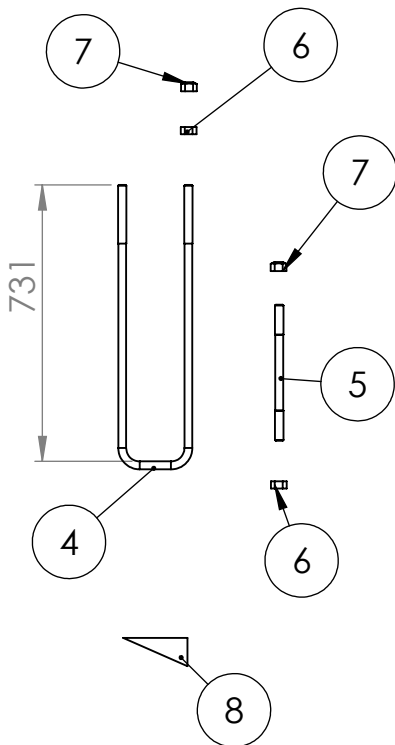

SUSPENSOR SR 926 UNIVERSAL

COMPONENTES

ITEM	CODIGO	QUANT	DENOM
01	02800100	01	TRAVESSA SUPERIOR
02	02243200	01	TRAVESSA INFERIOR
03	02012100	01	BOLSA GRANDE
04	02580500	02	GRAMPO Q 731
05	02010700	02	LIMITADOR
06	02011800	06	PORCA SEX 7/8"
07	02012600	06	PORCA AF 7/8"
08	02760103	04	REFORÇO