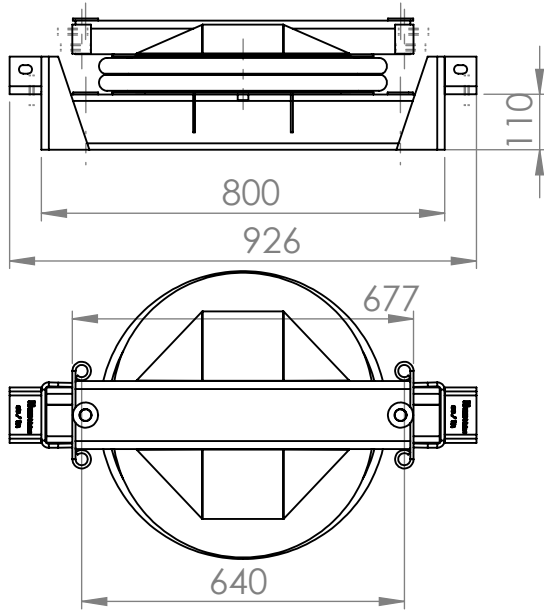

SUSPENSOR SR 926 UNIVERSAL

COMPONENTES

ITEM	CODIGO	QUANT	DENOM
01	02800100	01	TRAVESSA SUPERIOR
02	02243200	01	TRAVESSA INFERIOR
03	02012100	01	BOLSA GRANDE
04	02580500	02	GRAMPO Q 731
05	02010700	02	LIMITADOR
06	02011800	06	PORCA SEX 7/8"
07	02012600	06	PORCA AF 7/8"
08	02760103	04	REFORÇO