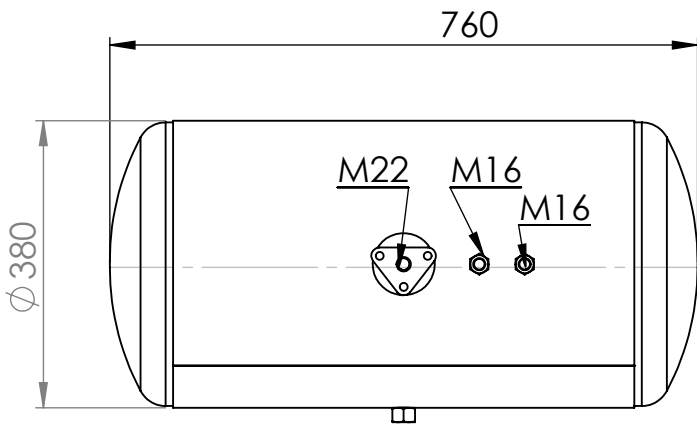

RESERVATÓRIO AR 77 L COM CINTAS M16 RDN/LIB

CJ CINTAS
08545210 2 CJ