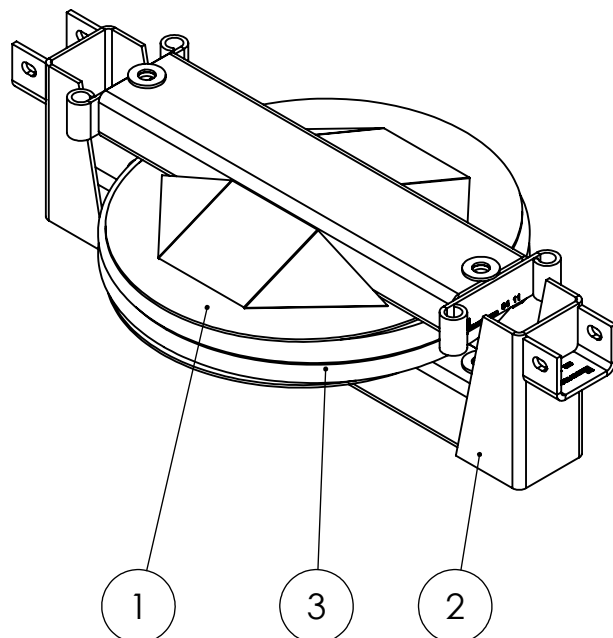

SUSPENSOR SR 250 MM CHASSI LARGO

COMPONENTES

ITEM	CODIGO	QUANT	DENOM
01	02240100	01	TRAVESSA SUPERIOR
02	02816007	01	TRAVESSA INFERIOR
03	02012100	01	BOLSA GRANDE
04	02580500	02	GRAMPO Q 731
05	02010700	02	LIMITADOR
06	02011800	06	PORCA SEX 7/8"
07	02012600	06	PORCA AF 7/8"