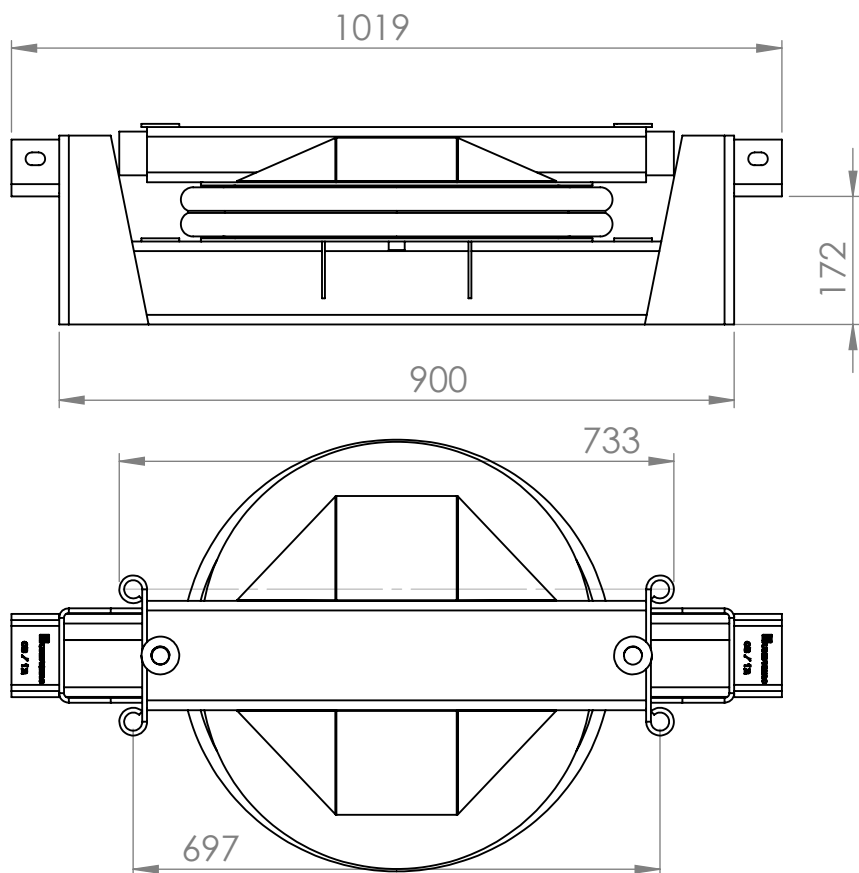

SUSPENSOR SR 250 MM CHASSI LARGO

COMPONENTES

ITEM	CODIGO	QUANT	DENOM
01	02240100	01	TRAVESSA SUPERIOR
02	02816007	01	TRAVESSA INFERIOR
03	02012100	01	BOLSA GRANDE
04	02580500	02	GRAMPO Q 731
05	02010700	02	LIMITADOR
06	02011800	06	PORCA SEX 7/8"
07	02012600	06	PORCA AF 7/8"