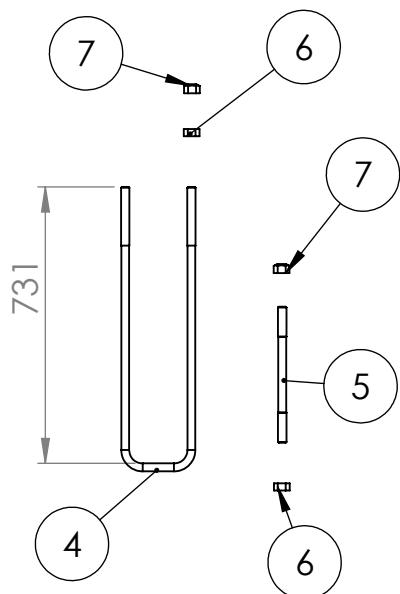

SUSPENSOR SR 250 MM CHASSI LARGO

COMPONENTES

ITEM	CODIGO	QUANT	DENOM
01	02240100	01	TRAVESSA SUPERIOR
02	02816007	01	TRAVESSA INFERIOR
03	02012100	01	BOLSA GRANDE
04	02580500	02	GRAMPO Q 731
05	02010700	02	LIMITADOR
06	02011800	06	PORCA SEX 7/8"
07	02012600	06	PORCA AF 7/8"