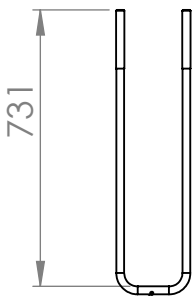

SUSPENSOR TE BP UNIVERSAL 880

COMPONENTES

ITEM	CODIGO	QUANT	DENOM
01	02852100	01	TRAVESSA SUPERIOR
02	02852200	01	TRAVESSA INFERIOR
03	02012110	01	BOLSA PEQUENA
04	02580500	02	GRAMPO Q 731
05	0201800	04	PORCA SEX 7/8"
06	02012600	04	PORCA AF SEX 7/8"
07	02760103	04	REFORÇO