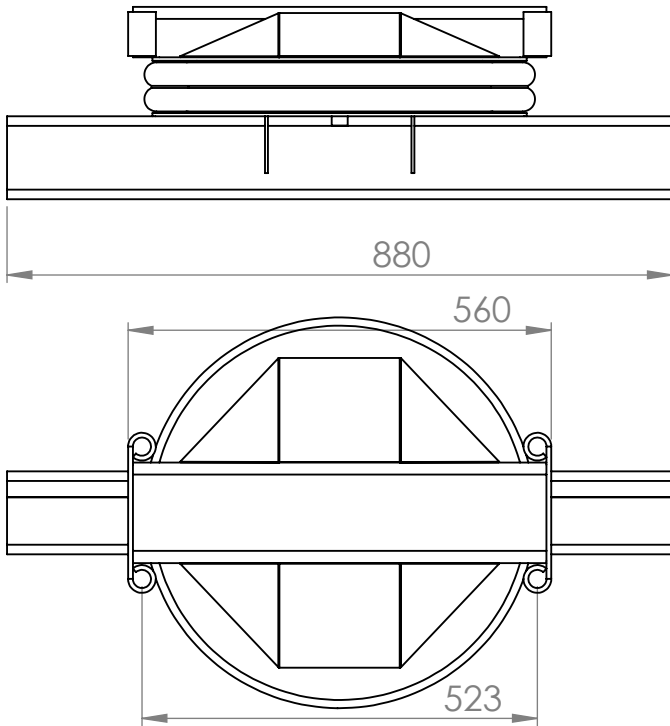

SUSPENSOR TE BP UNIVERSAL 880

COMPONENTES

ITEM	CODIGO	QUANT	DENOM
01	02852100	01	TRAVESSA SUPERIOR
02	02852200	01	TRAVESSA INFERIOR
03	02012110	01	BOLSA PEQUENA
04	02580500	02	GRAMPO Q 731
05	0201800	04	PORCA SEX 7/8"
06	02012600	04	PORCA AF SEX 7/8"
07	02760103	04	REFORÇO