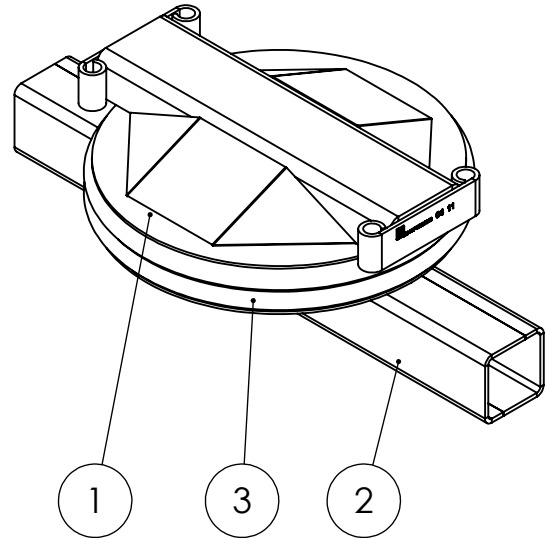

SUSPENSOR TE BP UNIVERSAL 880

COMPONENTES

ITEM	CODIGO	QUANT	DENOM
01	02852100	01	TRAVESSA SUPERIOR
02	02852200	01	TRAVESSA INFERIOR
03	02012110	01	BOLSA PEQUENA
04	02580500	02	GRAMPO Q 731
05	0201800	04	PORCA SEX 7/8"
06	02012600	04	PORCA AF SEX 7/8"
07	02760103	04	REFORÇO