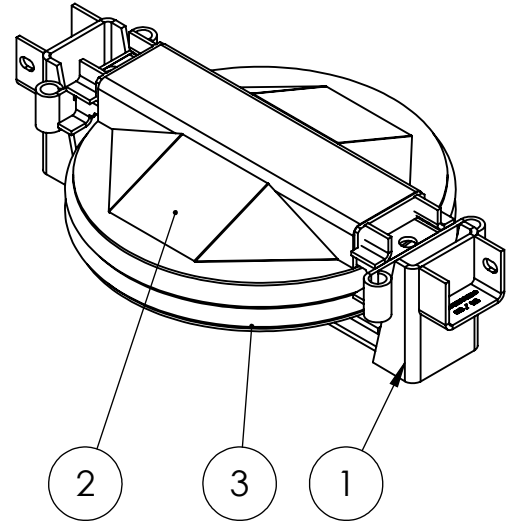

SUSPENSOR REB LEVE VEIC 3/4" C. SUP

COMPONENTES

ITEM	CODIGO	QUANT	DENOM
01	02852081	01	TRAVESSA SUPERIOR
02	02852086	01	TRAVESSA INFERIOR
03	02012110	01	BOLSA PEQUENA
04	02852087	02	GRAMPO R 570
05	02010700	02	LIMITADOR
06	02011800	06	PORCA SEX 7/8"
07	02012600	06	PORCA AF 7/8"
08	02852091	02	SUPORTE DE FIXAÇÃO