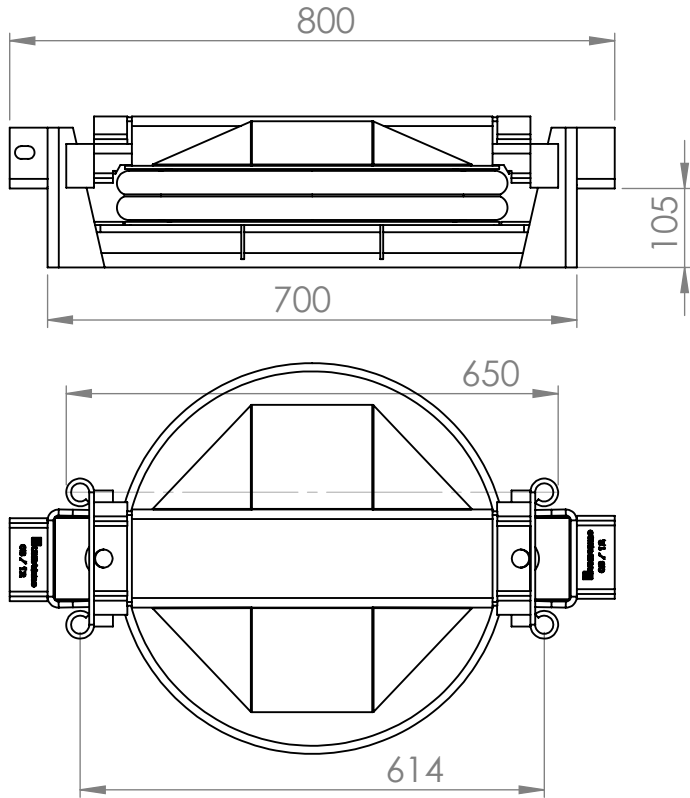

SUSPENSOR REB LEVE VEIC 3/4" C. SUP

COMPONENTES

ITEM	CODIGO	QUANT	DENOM
01	02852081	01	TRAVESSA SUPERIOR
02	02852086	01	TRAVESSA INFERIOR
03	02012110	01	BOLSA PEQUENA
04	02852087	02	GRAMPO R 570
05	02010700	02	LIMITADOR
06	02011800	06	PORCA SEX 7/8"
07	02012600	06	PORCA AF 7/8"
08	02852091	02	SUPORTE DE FIXAÇÃO