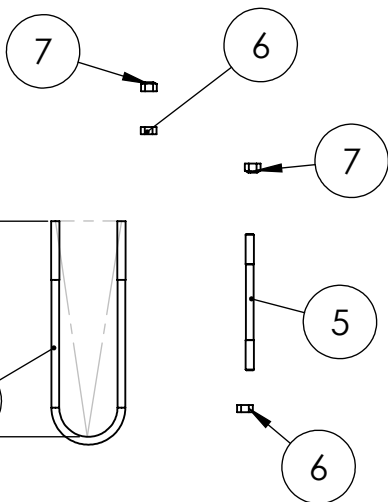

SUSPENSOR REB LEVE VEIC 3/4" C. SUP

COMPONENTES

ITEM	CODIGO	QUANT	DENOM
01	02852081	01	TRAVESSA SUPERIOR
02	02852086	01	TRAVESSA INFERIOR
03	02012110	01	BOLSA PEQUENA
04	02852087	02	GRAMPO R 570
05	02010700	02	LIMITADOR
06	02011800	06	PORCA SEX 7/8"
07	02012600	06	PORCA AF 7/8"
08	02852091	02	SUPORTE DE FIXAÇÃO