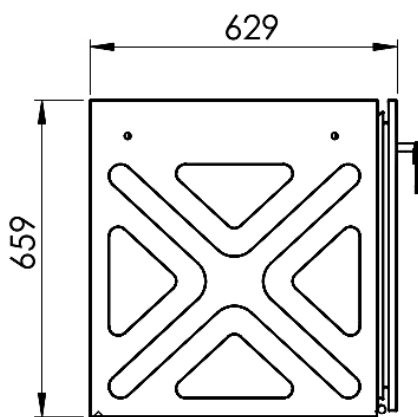

**CAIXA TQ C. MDF COM
GAVETAS**

COMPONENTES

ITEM	CÓDIGO	QUANT	DENOM
01	03940320	01	CONJ TAMPA